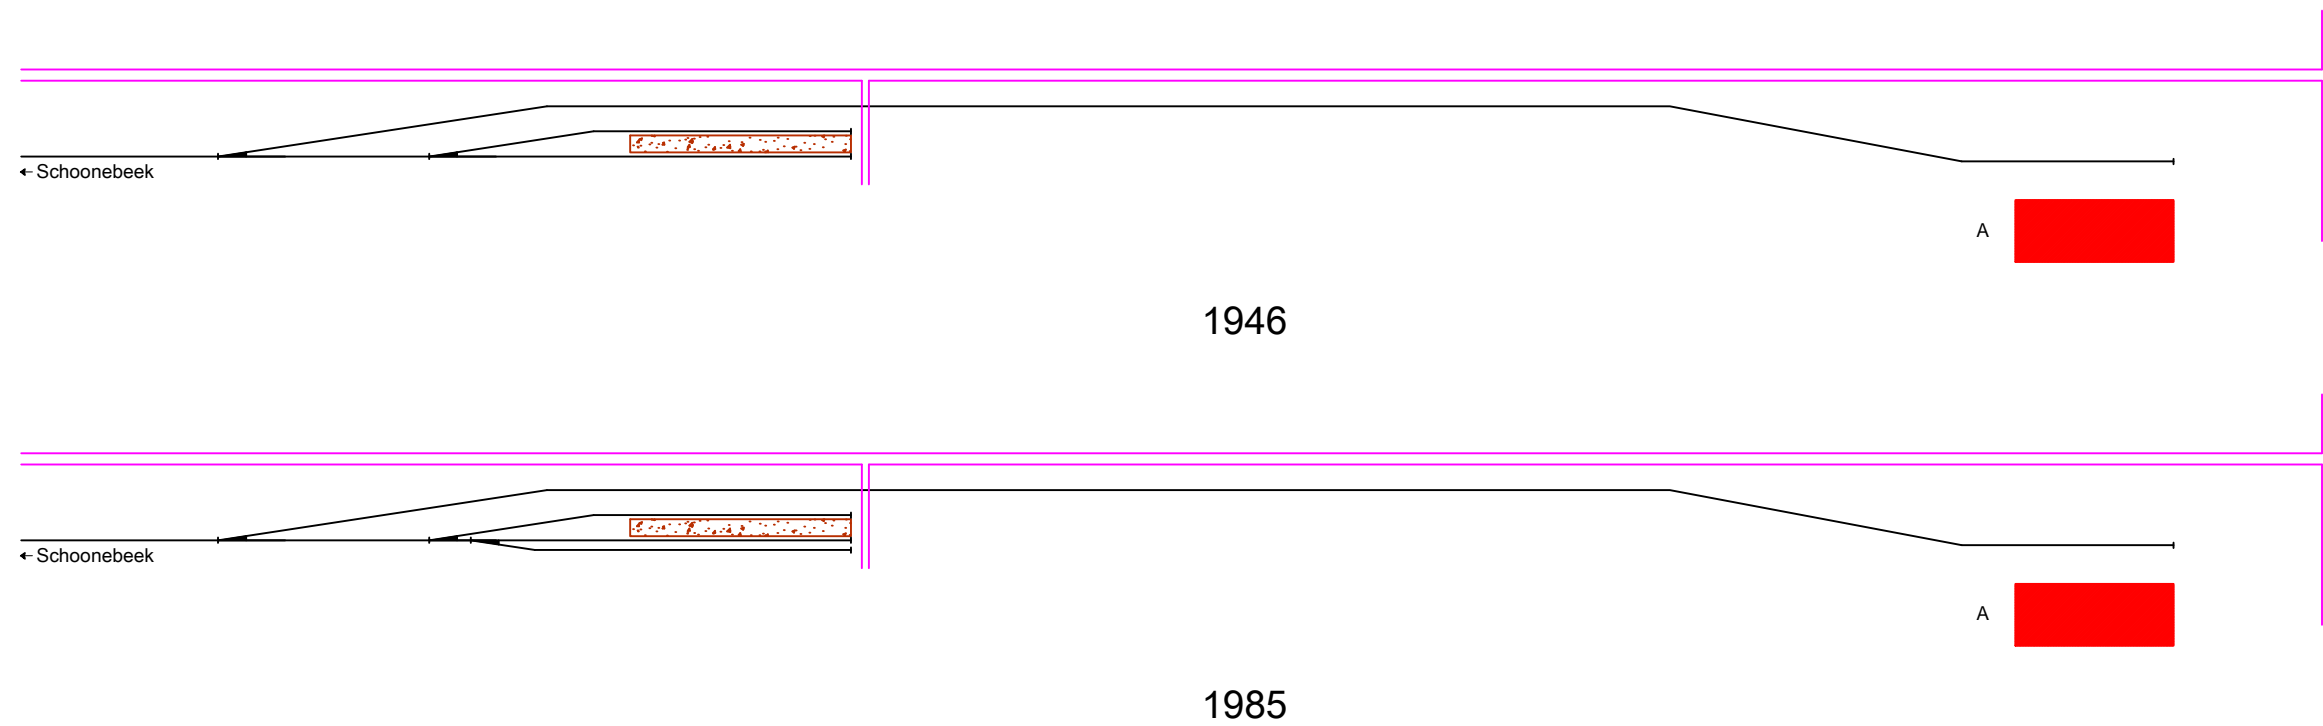

PRODUCED BY AN AUTODESK EDUCATIONAL PRODUCT
 Noordoosterlocaalspoorweg-Maatschappij

PRODUCED BY AN AUTODESK EDUCATIONAL PRODUCT

PRODUCED BY AN AUTODESK EDUCATIONAL PRODUCT

| Legenda 1 | | Gegevens | |
|-----------|--------------|------------|----------------------------|
| A: | Dienstgebouw | Spoorlijn: | Nw-Amsterdam - Schoonebeek |
| B: | - | Afkorting: | - |
| C: | - | Positie: | km 6,491, uiteinde |
| D: | - | | |
| E: | - | | |

| Legenda 2 | |
|-----------|-----------|
| — | Spoorlijn |
| — | Gebouw |
| — | Perron |
| — | Losweg |
| — | Water |

Emplacement NAM Schoonebeek, schematisch

A3

| | | | |
|-----------------|----------------|----------|--------------|
| Schaal: | Niet op schaal | Revisie: | Versie S4.00 |
| Datum: | 2017-12-27 | | |
| Nadruk verboden | | | |